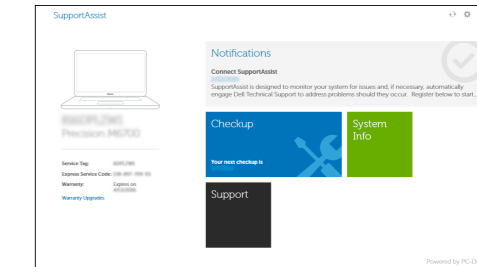

SupportAssist

Check and update your computer

Periksa dan perbarui komputer Anda

Busque actualizaciones para su equipo

Kiểm tra và cập nhật máy tính của bạn

التحقق من الكمبيوتر الخاص بك وتحديثه