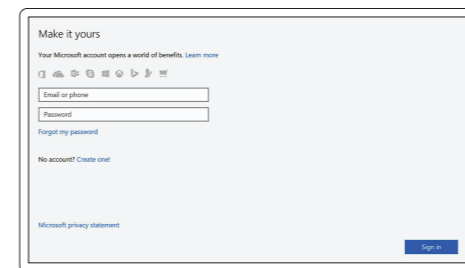

NOTA: Si se conecta a una red inalámbrica segura, introduzca la contraseña de acceso a la red inalámbrica cuando se le solicite.

GHI CHÚ: Nếu bạn đang kết nối với một mạng không dây bảo mật, hãy nhập mật khẩu để truy cập mạng không dây khi được nhắc.

ملاحظة: في حالة اتصالك بشبكة لاسلكية مؤمنة، أدخل كلمة المرور للوصول للشبكة اللاسلكية عند مطالبتك.

Sign in to your Microsoft account or create a local account

Masuk ke akun Microsoft Anda atau buat akun lokal

Inicie sesión en su cuenta de Microsoft o cree una cuenta local

Đăng nhập vào tài khoản Microsoft của bạn và tạo tài khoản trên máy tính

قم بتسجيل الدخول إلى حساب Microsoft أو قم بإنشاء حساب محلي

Ubuntu

Follow the instructions on the screen to finish setup.