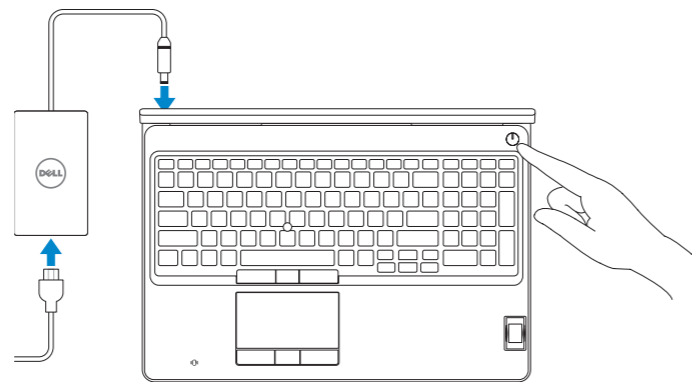

Precision 7520

Quick Start Guide

Panduan Pengaktifan Cepat

Guía de inicio rápido

Hướng dẫn khởi động nhanh

دليل البدء السريع

1 Connect the power adapter and press the power button

Sambungkan adaptor daya dan tekan tombol daya

Conecte el adaptador de alimentación y presione el botón de encendido

Kết nối với bộ chuyển đổi nguồn điện và nhấn nút nguồn

توصيل مهايئ التيار والضغط على زر التشغيل

2 Finish operating system setup

Tuntaskan penataan sistem operasi